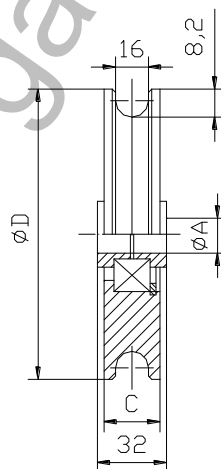

Ролка Estebro® за плъзгаци се врати с лагер ф 120x16 мм, стоманена, U-16

Cod	Dimens.	ØD	C	ØA			Peso Max. Kg
146	80x16	78	20	16	8	3,75	655
425	90x16	88	20	16	8	5,25	655
426	100x16	98	20	16	8	6,85	655
427	120x16	118	20	16	6	8,00	655
428	150x16	147	22	16	4	9,85	655

Family: Wheels

Material: 11SMn30 steel

Finish: Zinc-plated

Maximum weight supported by the bearing*: See table

Description: Wheel with 6204 2RS bearing. It is normally installed on overhead doors to allow the displacement of the cable. It can be supplied with reducing sleeves to 16 mm, with an axle of Ø 20 mm and 80 mm long, except code 447.

***In perfect conditions of installation, usage and maintenance.**

Продукт: [Ролка Estebro® за плъзгаци се врати с лагер ф 120x16 мм, стоманена, U-16](#)

Категория: [Плъзгаци се врати](#)

Бранд: [Estebro®](#)